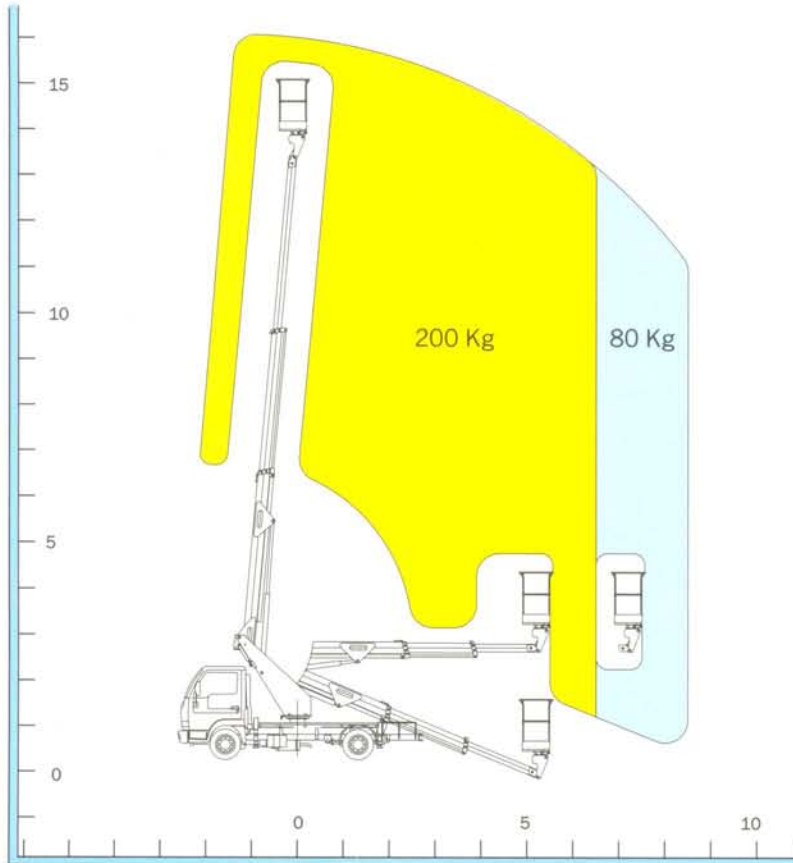

info@kraanentruckservice.nl
www.kraanentruckservice.nl

Maximum werkhoogte
Max working height
Max Arbeitshöhe
Hauteur maximale de travail
Altura màxima de trabajo
Altezza max di lavoro

16 m

Maximum werkbereik
Max working reach
Max Ausladung
Déport maximal de travail
Alcance màximo de trabajo
Sbraccio max di lavoro

8 m

Capaciteit
Capacity load
Gesamte Tragfähigkeit
Portée maximale
Capacidad total
Portata complessiva

200 Kg

Aantal personen
Number of operators
Nummer von Personen
Nombre de personnes
Numero operadores
Numero operatori

2

Werkbak afmetingen
Basket sizes
Abmessung der Arbeitsbühne
Dimensions du panier
Dimensiones cesta
Dimensioni cesta

1.4x0.6xh1.1 m

Werkbak rotatie
Basket rotation
Drehung der Arbeitsbühne
Rotation du panier
Rotaciòn cesta
Rotazione della cesta
± 540°dx/sx (720° totali)

Totaal gewicht
Installation
Aufstellung
Installation
Instalaciòn
Installazione
3.5 ton

Levering op verschillende onderwagens mogelijk!

- Aan de maatvoering en capaciteit uit deze folder kunnen geen rechten worden ontleend.
- Data and sizes may undergo without any notice.
- Angaben und Abmessungen können Veränderungen ohne vorherige Benachrichtigung erfahren.
- Données et dimensions pourraient subir des variations sans aucun préavis.
- Datos y dimensiones pueden sostener modificaciones sin algun preaviso.
- Dati e dimensioni possono subire modifiche senza alcun preavviso.