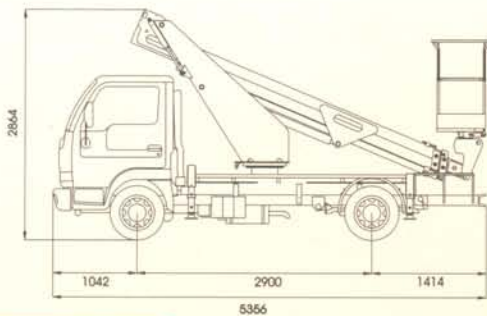

8 m

Capaciteit
Capacity load
Gesamte Tragfähigkeit
Portée maximale
Capacidad total
Portata complessiva

200 Kg

Aantal personen
Number of operators
Nummer von Personen
Nombre de personnes
Numero operadores
Numero operatori

2

Werkbak afmetingen
Basket sizes
Abmessung der Arbeitsbühne
Dimensions du panier
Dimensiones cesta
Dimensioni cesta

1.4x0.6xh1.1 m

Werkbak rotatie
Basket rotation
Drehung der Arbeitsbühne
Rotation du panier
Rotaciòn cesta
Rotazione della cesta
± 540°dx/sx (720° totali)

Totaal gewicht
Installation
Aufstellung
Installation
Instalaciòn
Installazione
3.5 ton

Levering op verschillende onderwagens mogelijk!

- Aan de maatvoering en capaciteit uit deze folder kunnen geen rechten worden ontleend.
- Data and sizes may undergo without any notice.
- Angaben und Abmessungen können Veränderungen ohne vorherige Benachrichtigung erfahren.
- Données et dimensions pourraient subir des variations sans aucun préavis.
- Datos y dimensiones pueden sostener modificaciones sin algun preaviso.
- Dati e dimensioni possono subire modifiche senza alcun preavviso.