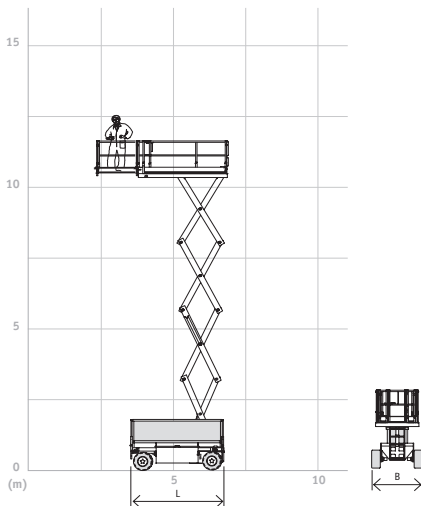

**W E R K B E R E I K**

**S P E C I F I C A T I E S**

WERKHOOGTE (MAX.)	12.50 M	HEFVERMOGEN (MAX.)	500 KG
TRANSPORTAFMETINGEN (LxBxH)	3.50 x 1.82 x 2.01 M	EIGEN GEWICHT	4.940 KG
PLATFORMAFMETINGEN (LxB)	3.21 x 1.74 M	BANDEN	NON MARKING
PLATFORM UITSCHUIFBAAR	+ 1.40 M	AANDRIJVING	ELEKTRISCH